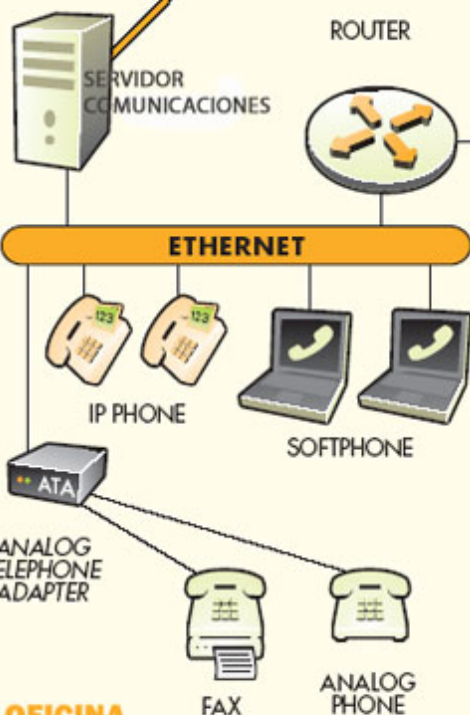

## RED TELEFONICA (PSTN)

BRI - PRI - LIN. ANALOGICAS

BRI - PRI  
LIN. ANALOGICAS

**OFICINA PRINCIPAL**

**INTERNET (WAN)**

**USUARIOS MOVILES CON INTERNET**

**OFICINA REMOTA**

## Voz sobre IP

- > Centralita VoIP
- > Integración con red telefónica, email, SMS, GSM
- > Configuración de decenas de nuevas funcionalidades: llamada en espera, multiconferencia, desvío de llamadas, menus vocales para encaminar llamadas....